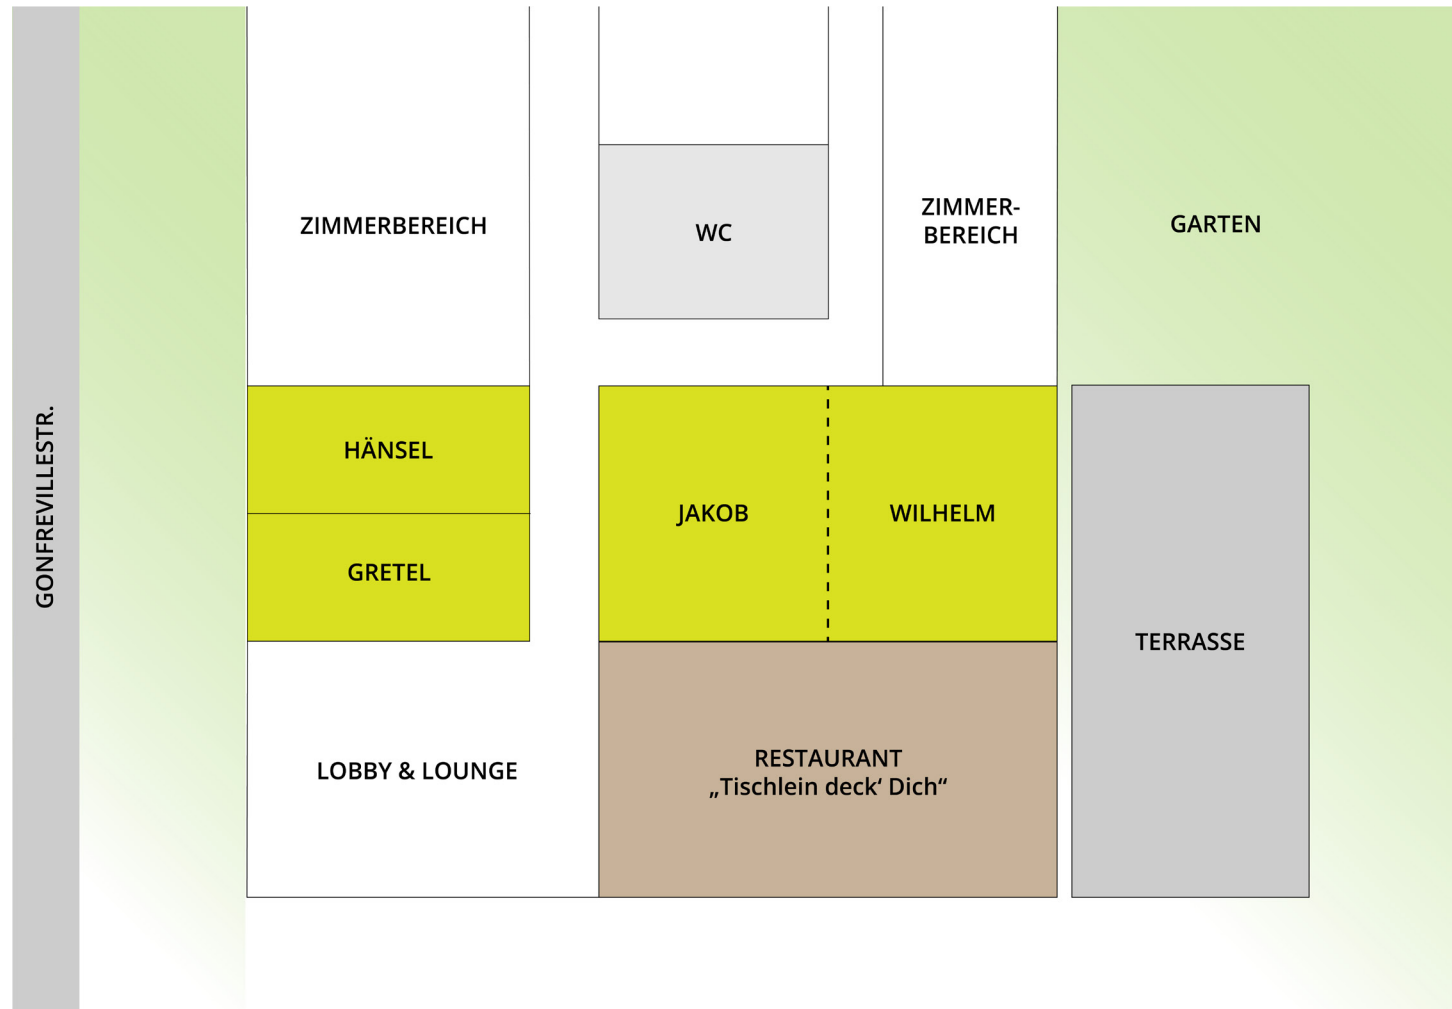

RAUMPLAN ERDGESCHOSS

EVENTRÄUME

- JAKOB
- WILHELM
- GEBRÜDER (JAKOB+WILHELM)

KREATIVRÄUME

- HÄNSEL
- GRETEL

ZUSÄTZLICHE FLÄCHEN

- RESTAURANT
- TERRASSE
- DACHTERRASSE