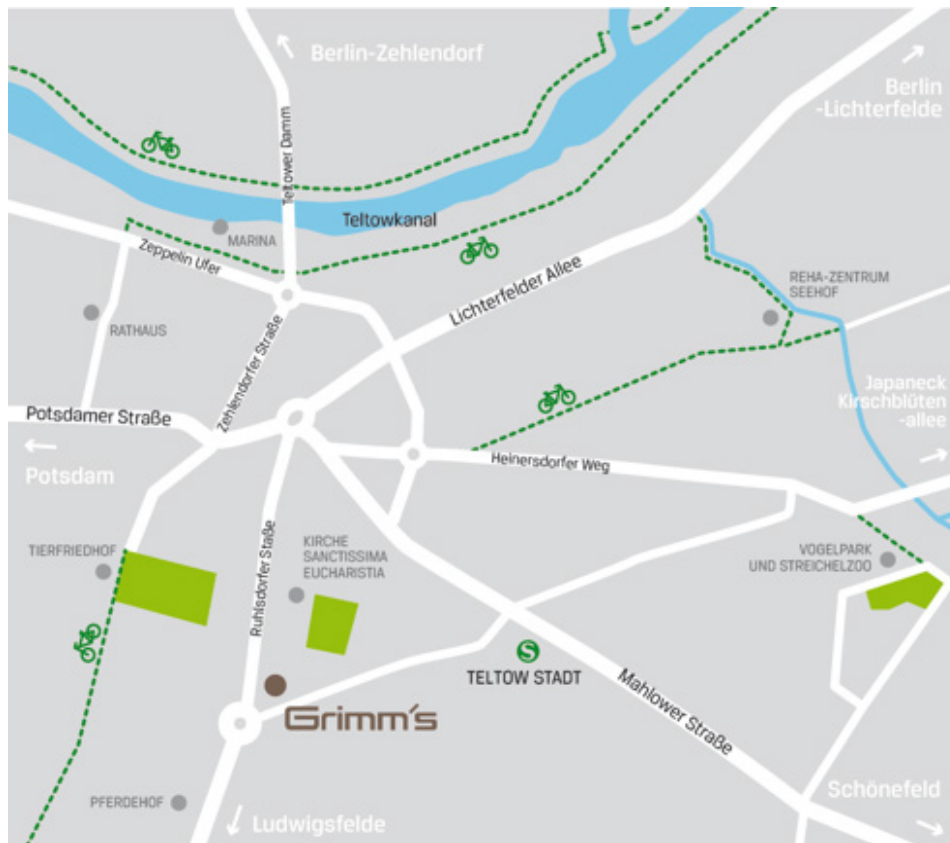

# LAGE & UMGEBUNG

Unser Hotel liegt vor den Toren Berlins. Besonders attraktiv ist das Hotel zudem durch seine **zentrale Lage** in Teltow. Die **S-Bahn-Station Teltow Stadt** ist nur wenige Gehminuten von unserem Hotel entfernt. Diverse Wander- und Radfahrwege sind bequem durch die gute Verkehrsanbindung zu erreichen und laden zu Ausflügen in das Umland ein.

## Grimm's Hotel Berlin-Potsdam

Gonfrevillestr. 2  
14513 Teltow

**S25** Teltow-Stadt (S-Bahn)

**626** Kanada-Allee (Bus)